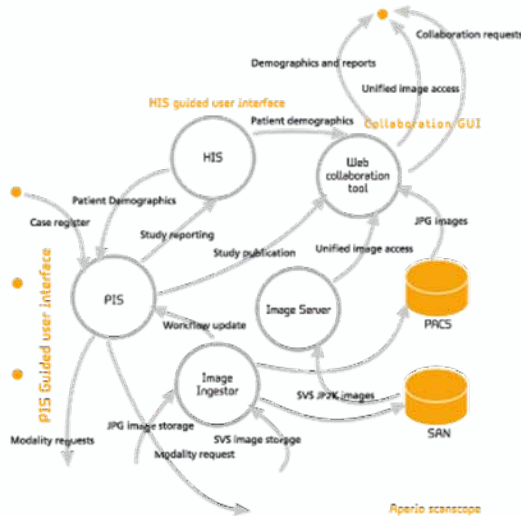

Serendipia

SATEC ayuda a la Automatización de pruebas diagnósticas para el Servicio de Anatomía Patológica en colaboración con el SESCOAM.

Una aplicación TIC de impacto clínico destacado (telemedicina) que ha sido integrado en hospitales de referencia de Castilla-La Mancha.

Aperio scanscope