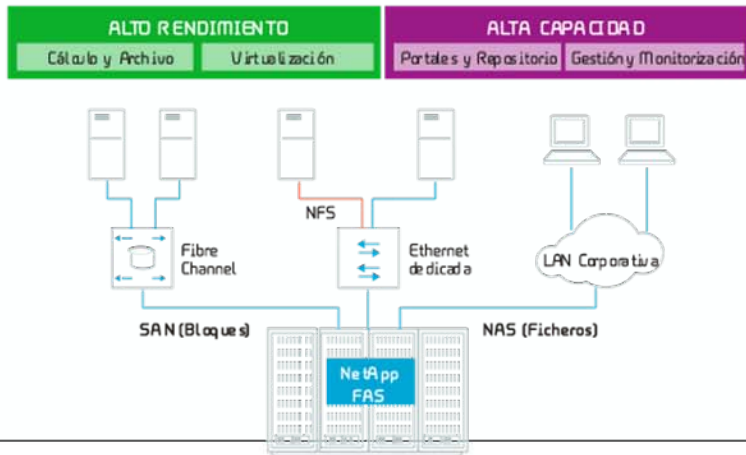

CESCA Almacenamiento y gestión de la Información

SATEC lleva a cabo la renovación y modernización de los sistemas de almacenamiento mejorando aspectos como la consolidación de sistemas, seguridad y protección de datos o el desarrollo de posibles integraciones con arquitecturas más complejas dentro del Centro de supercomputación de Catalunya.

Equipamiento CESCA