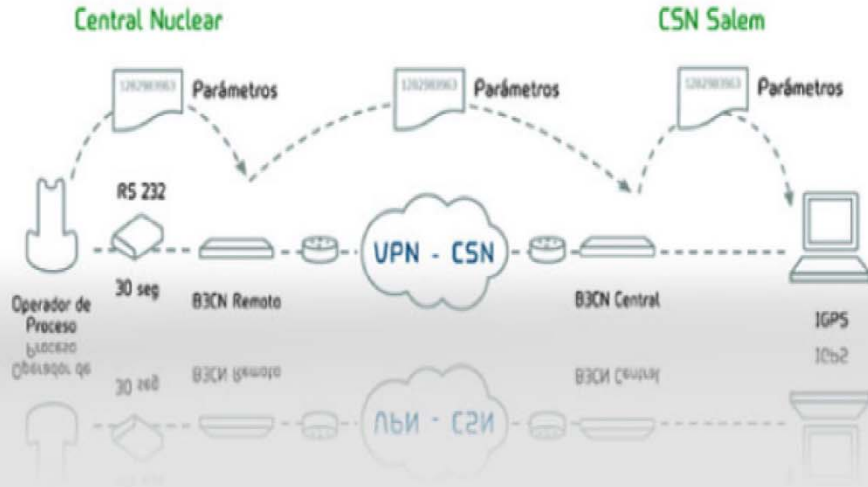

Equipamiento CESCA

# Proyecto **SIGRA**

**SATEC** coopera con **AENA**

abarcando todos los aspectos necesarios para la **gestión de servicios de comunicaciones**, incluyendo la gestión unificada de sus múltiples y diversos activos de infraestructuras de comunicaciones, sus relaciones y dependencias

Base de Datos Centralizada

# y Conexión a las Centrales Nucleares

**SATEC** ofrece al **CSN**

un sistema que facilita la recepción y centralización de la información procedente tanto de las centrales nucleares como de otras fuentes, distribuyendo y permitiendo determinar y coordinar las actuaciones en caso de emergencia