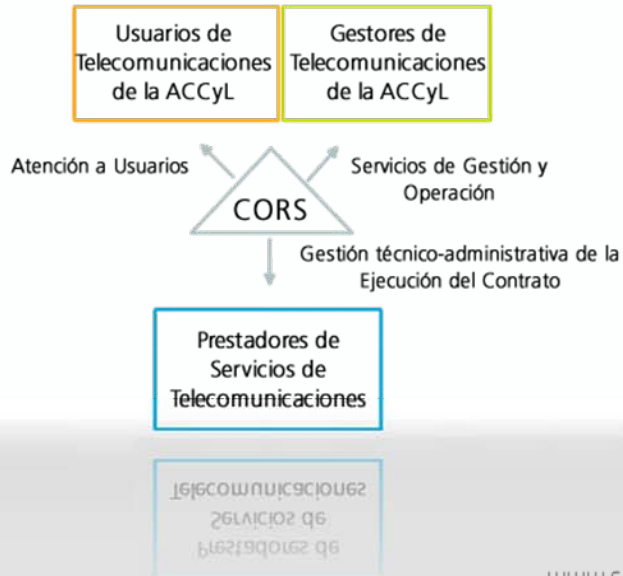

Base de Datos Centralizada

# y Conexión a las Centrales Nucleares

**SATEC** ofrece al **CSN**

un sistema que facilita la recepción y centralización de la información procedente tanto de las centrales nucleares como de otras fuentes, distribuyendo y permitiendo determinar y coordinar las actuaciones en caso de emergencia

# CORS

El Servicio de Red Corporativa de la JCyL, con ayuda de **SATEC**, ha diseñado un modelo de gestión integral orientado a la estrategia de aseguramiento de calidad y puntos críticos de éxito que maximizan el rendimiento de todos los recursos implicados en el Centro de Operaciones de Redes y Servicios aportando una visión global de negocio